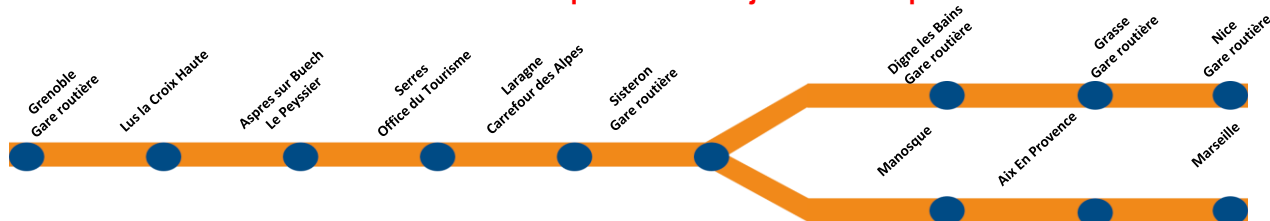

# Ligne Express Régionale n°31 MARSEILLE / NICE - SISTERON - GRENOBLE

Horaires valables uniquement du 08 juillet au 03 septembre 2017

Horaires calculés dans des conditions normales de circulation, sous réserve de modification.  
La ligne ne fonctionne pas le 1er mai

## Ligne Express Régionale n°31 MARSEILLE / NICE - SISTERON - GRENOBLE

Horaires valables uniquement du 08 juillet au 3 septembre 2017

Horaires calculés dans des conditions normales de circulation, sous réserve de modification.