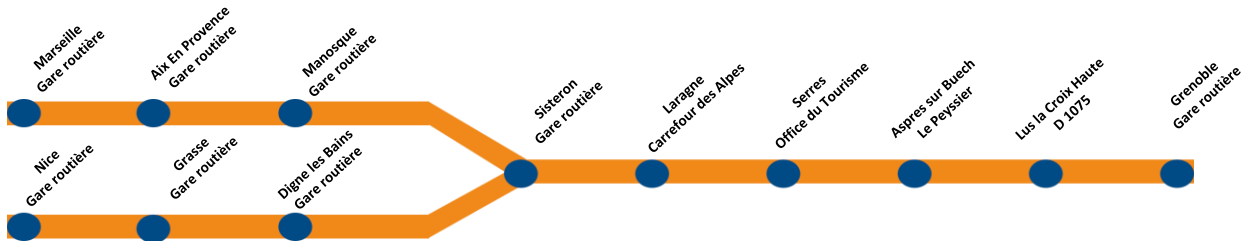

# Ligne Express Régionale n°31 MARSEILLE / NICE - SISTERON - GRENOBLE

Horaires valables uniquement du 08 juillet au 03 septembre 2017

Horaires calculés dans des conditions normales de circulation, sous réserve de modification.  
La ligne ne fonctionne pas le 1er mai

## Ligne Express Régionale n°31 MARSEILLE / NICE - SISTERON - GRENOBLE

Horaires valables uniquement du 08 juillet au 3 septembre 2017

Horaires calculés dans des conditions normales de circulation, sous réserve de modification.